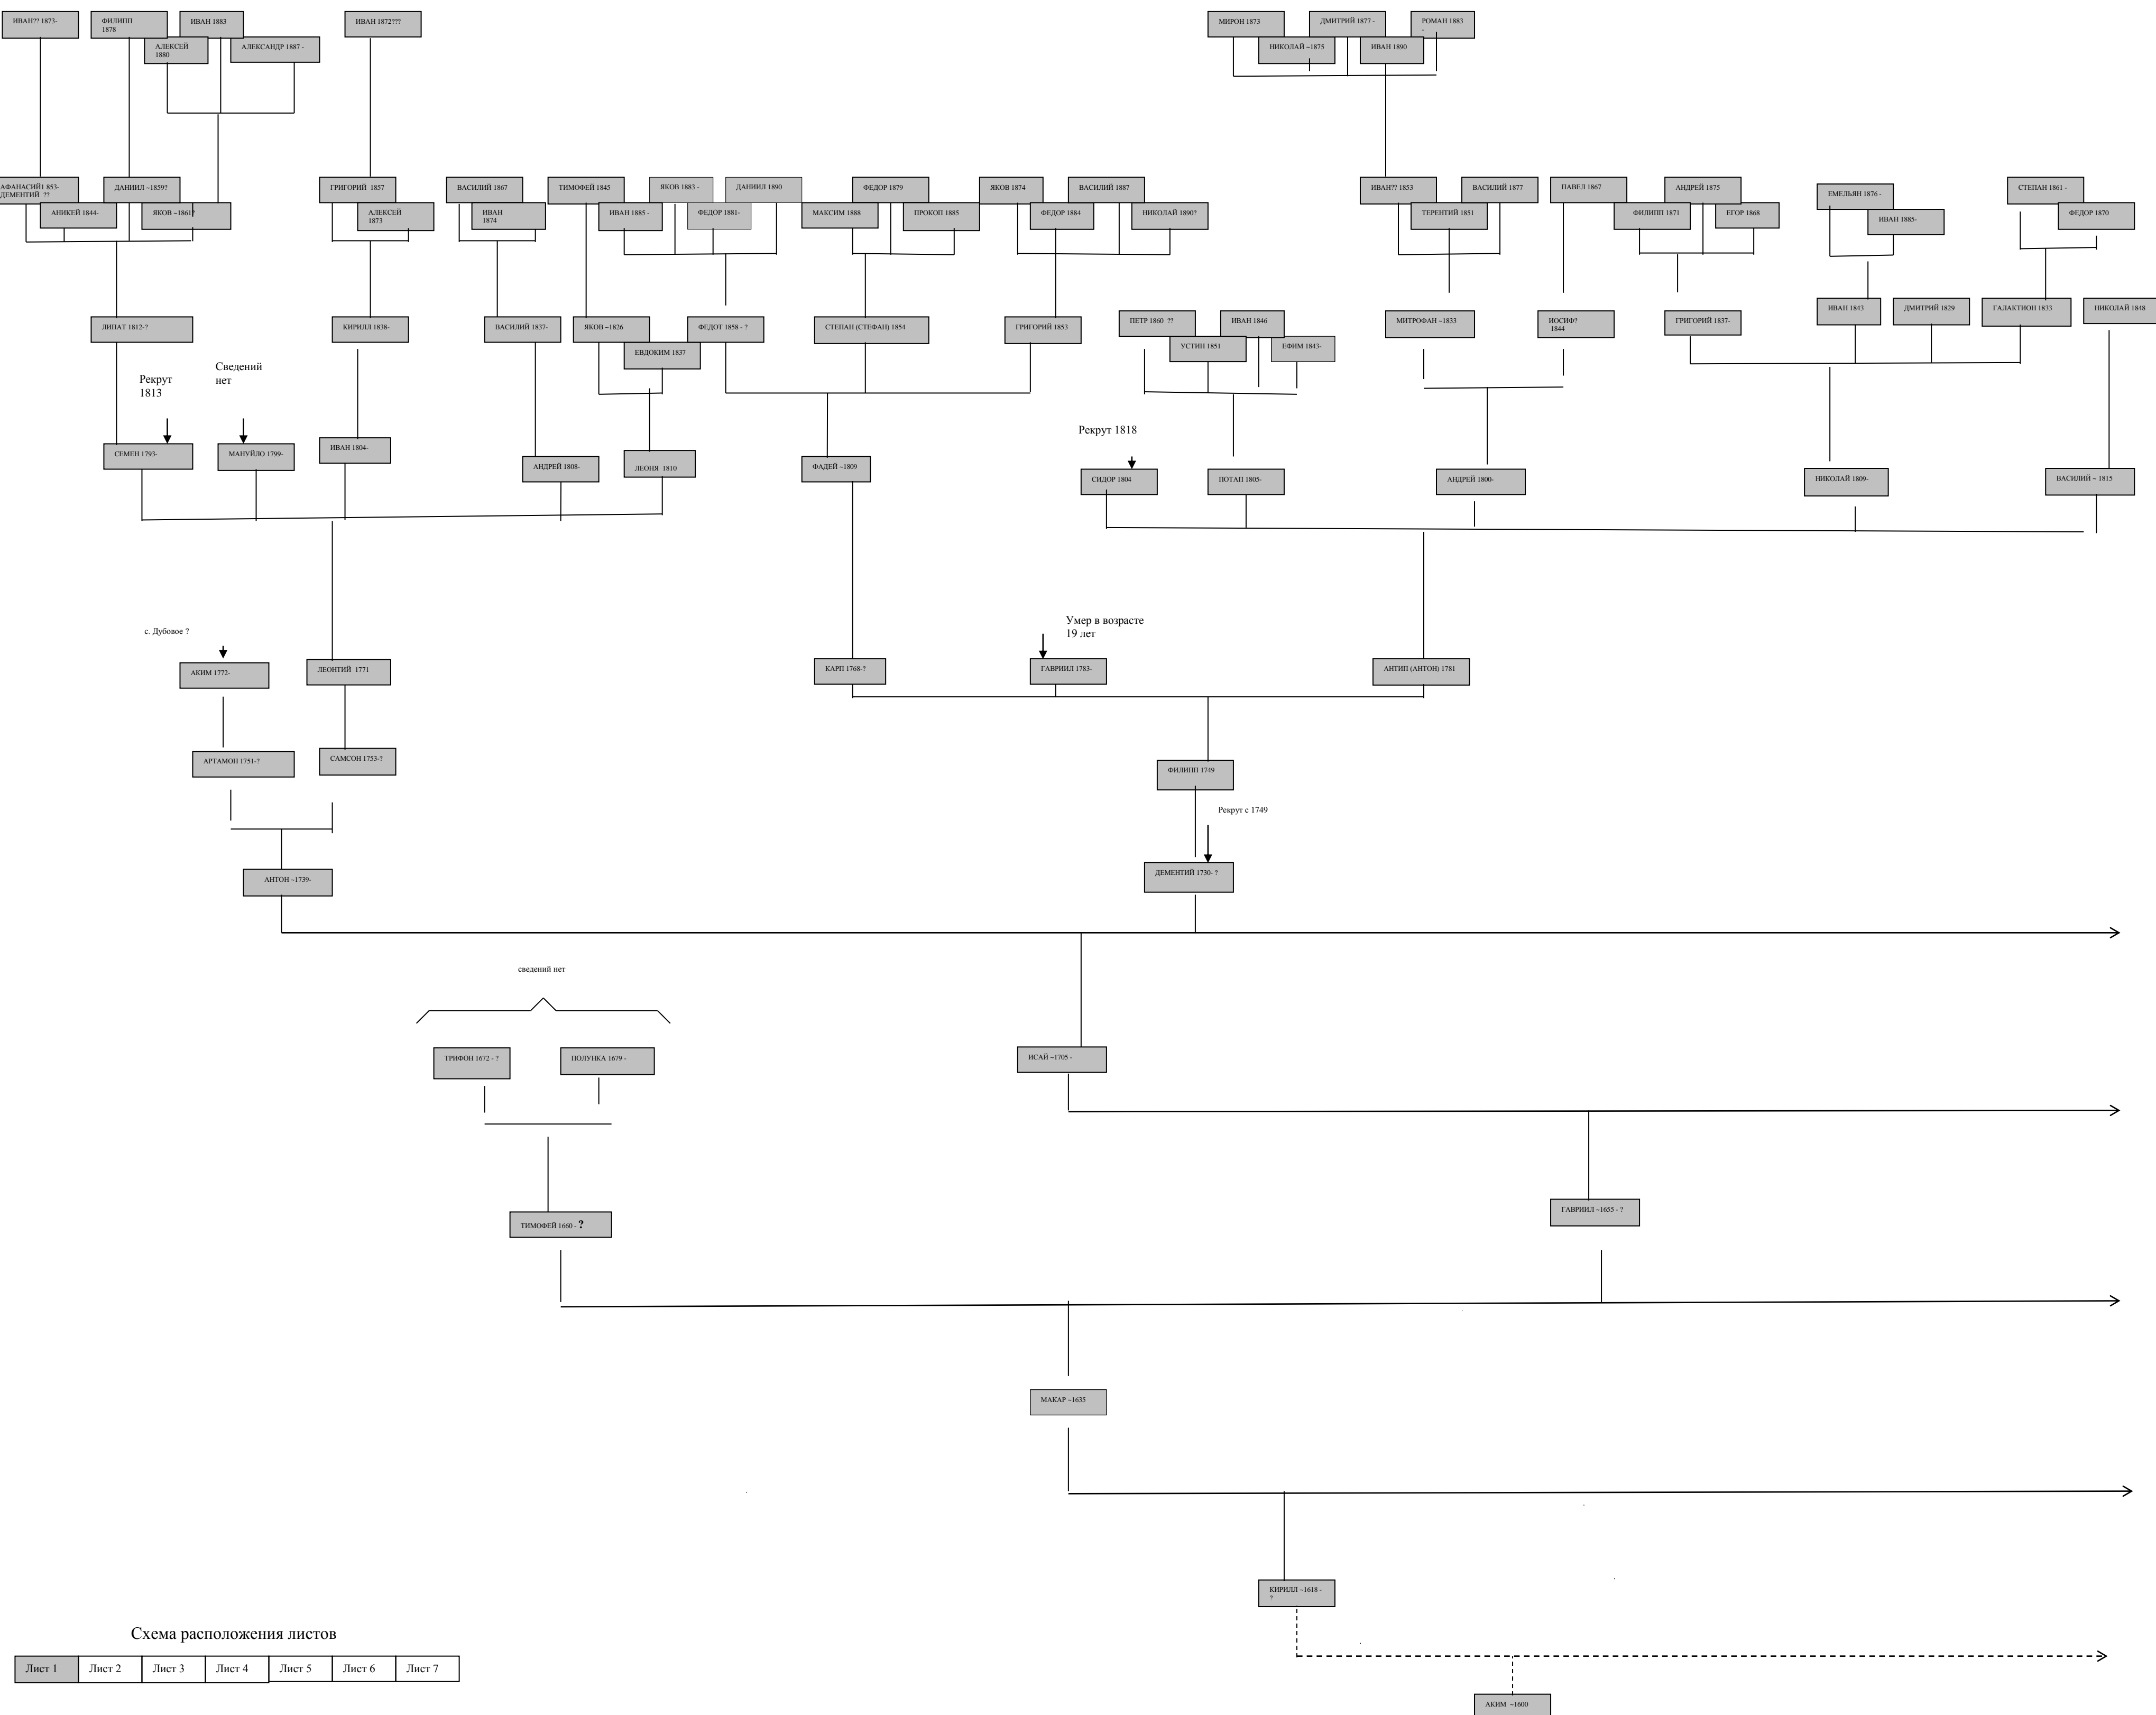

СЕЛО ХОБОТЕЦ - ВАСИЛЬЕВСКОЕ
 ГЕНЕАЛОГИЧЕСКАЯ СХЕМА РОДА МАНОХИНЫХ
 потомков хоботских поселенных драгун
 (на семи листах)
 2015 г.

Схема расположения листов

Лист 1	Лист 2	Лист 3	Лист 4	Лист 5	Лист 6	Лист 7
--------	--------	--------	--------	--------	--------	--------