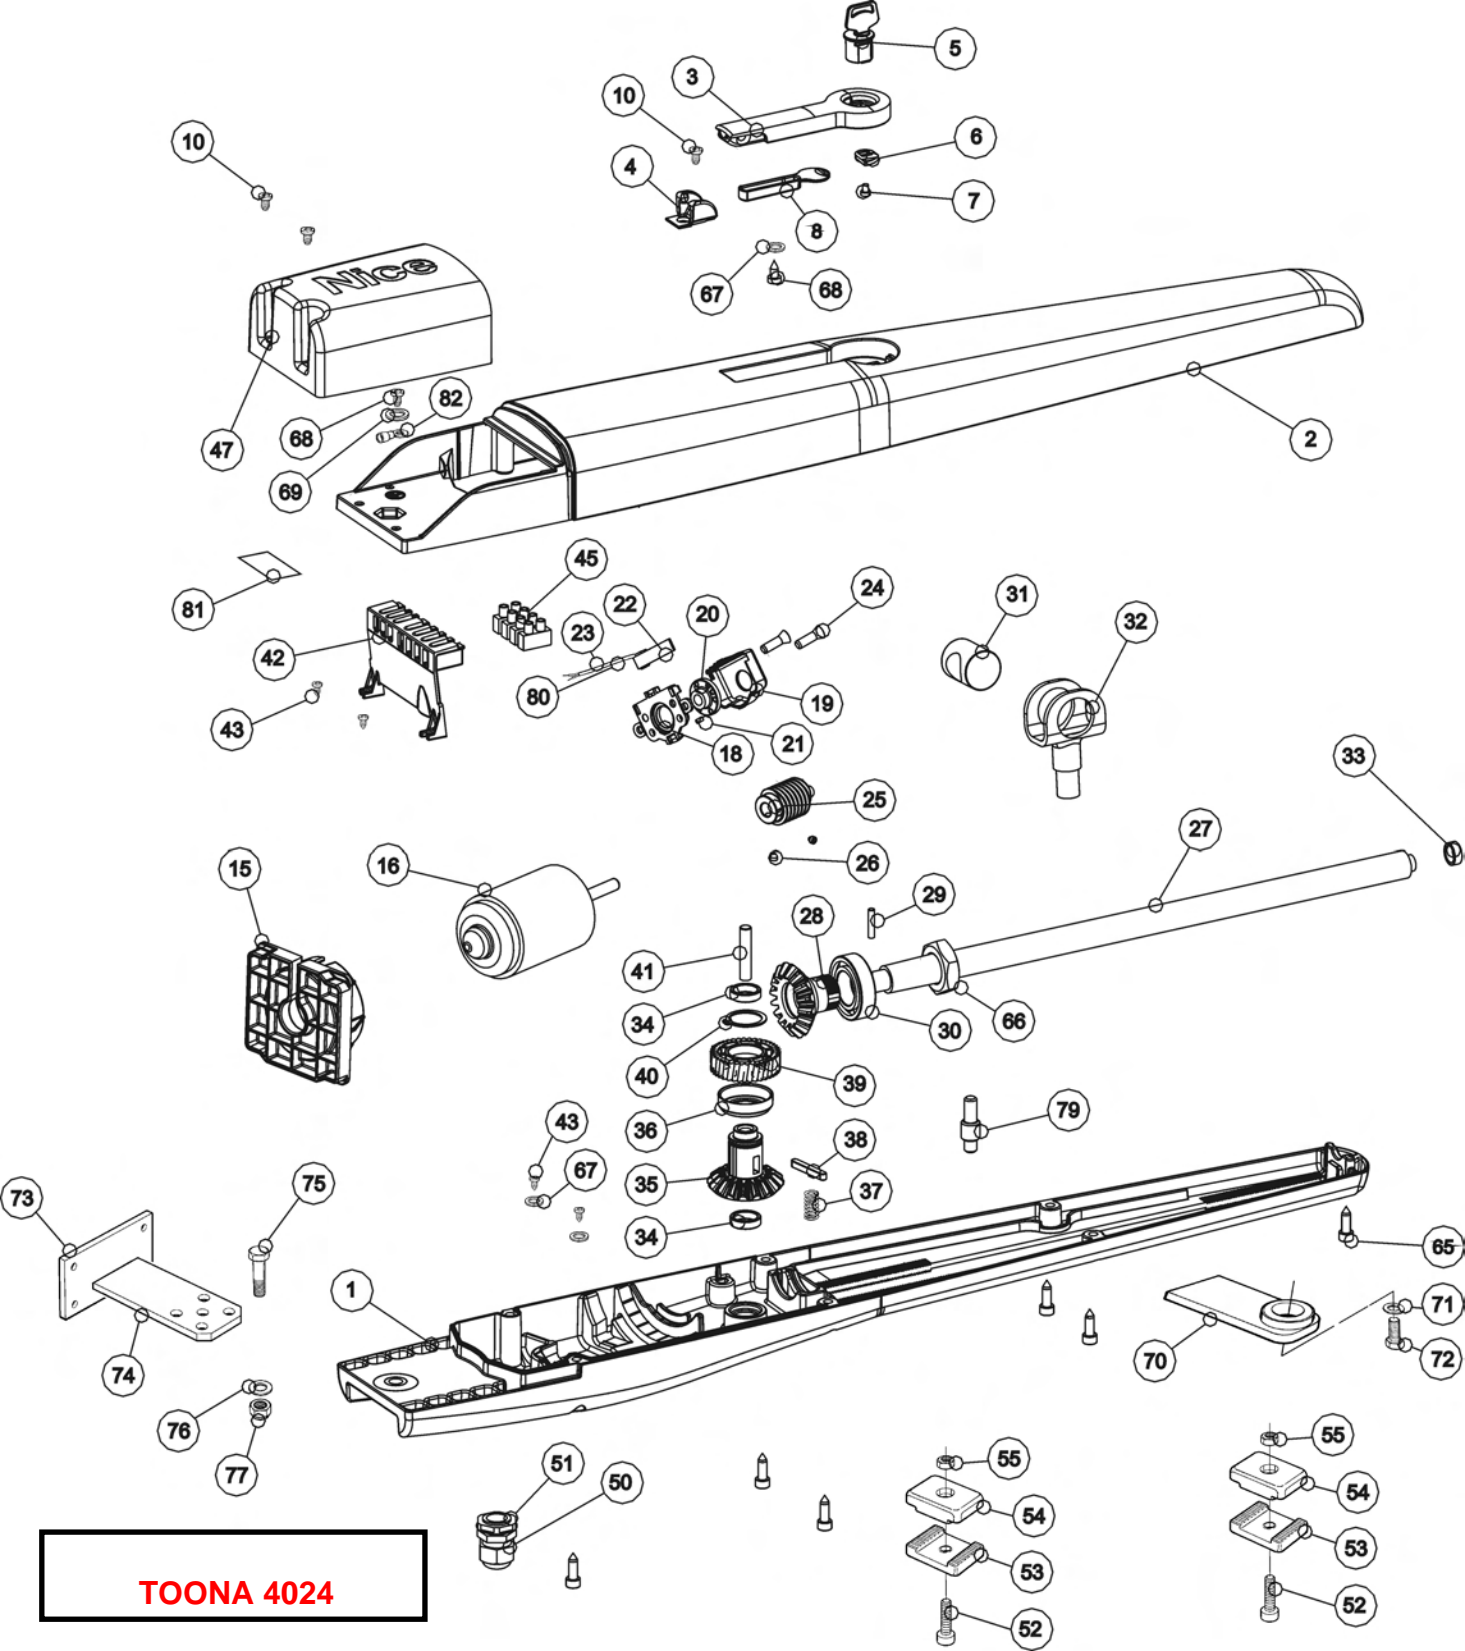

СОДЕРЖАНИЕ:

WINGO 3524	1
WINGO 2024	2
TUB 3500	3
TOONA 7024	4
TOONA 5024	5
TOONA 4024	6
THOR 1500	7
RO 500	8
CLIMBER	9
HYPPO	10
MOBY	11
WINGO	12
POP 7024	13
POP 7224	14
RO 300	15
ROAD	16
RO 1000	17
RO 1124	18
ROBUS 350	19
ROBUS 600	20
ROBUS 1000	21
RUN	22
SP 6000	23
SP 6065	24
SP 6100	25
SPIN	26
SPIN 11	27
SPIN 21	28
SPIN 22	29
SHEL	30
SOON	31
SUMO 2000	32
SUMO 2010	33
THOR	34
WIL 4	35
WIL 6	36
SIGNO	37
SIGNO 6	38
X-BAR	39

WINGO 3524

WINGO 2024

TUB 3500

TOONA 7024

TOONA 5024

TOONA 4024

THOR 1500

RO 500

RO 1000

RO 1124

ROBUS 350

ROBUS 600

ROBUS 1000

RUN

SP 6000

SP 6065