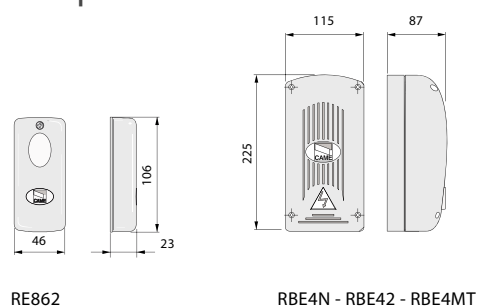

Ограничения в использовании

Модель	Максимальная дальность действия (м)
TOP-862NA	50 ÷ 150
TOP-864NA	50 ÷ 150

Габаритные размеры

RE862

RBE4N - RBE42 - RBE4MT

Техническое описание

Модель	TOP-862NA	TOP-864NA
Частота (МГц)	868,35	868,35
Батарейки	2 x CR2016 литиевые	2 x CR2016 литиевые
Габаритные размеры (мм)	32 x 68 x 13	40 x 85 x 12
Число возможных комбинаций	4096	4096
Диапазон рабочих температур (°C)	-20 ÷ +55	
Материал	ABS	ABS
Вес (гр)	16	22