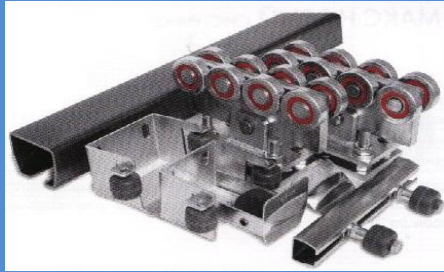

**Итого:**

**12 520р.**

*Комплект ЭКО для ворот весом до 500 кг, проем до 5 м.*

Код	Количество	Наименование	Ед.изм	Цена, руб.	Сумма, руб.
 003	2	Опора ЭКО	шт.	2 650р.	5 300р.
 011,7	1	Направляющая ЭКО 7м	шт.	6 340р.	6 340р.
 025	1	Ролик концевой съемный ЭКО	шт.	670р.	670р.
 031	1	Ловитель нижний роликовый ЭКО	шт.	520р.	520р.
 071	1	Заглушка направляющей ЭКО	шт.	110р.	110р.
 042	2	Ролик нейлоновый	шт.	130р.	260р.
 054	1	Кронштейн квадратный	шт.	220р.	220р.

**Итого:**

**13 420р.**

*Комплекты ЕВРО. Вес створки до 700кг и ширина проема до 7 м.*

*Комплект ЕВРО для ворот весом до 700 кг, проем до 4 м.*

<i>Код</i>	<i>Количество</i>	<i>Наименование</i>	<i>Ед.изм</i>	<i>Цена, руб.</i>	<i>Сумма, руб.</i>
 006	2	Опора ЕВРО	шт.	4 140р.	8 280р.
 012.6	1	Направляющая ЕВРО 6м	шт.	8 980р.	8 980р.
 024	1	Ролик концевой съемный ЕВРО	шт.	740р.	740р.
 030	1	Ловитель нижний роликовый ЕВРО	шт.	660р.	660р.
 070	1	Заглушка направляющей ЕВРО	шт.	140р.	140р.
 042	2	Ролик нейлоновый	шт.	130р.	260р.
 054	1	Кронштейн квадратный	шт.	220р.	220р.
<b>Итого:</b>					<b>19 280р.</b>