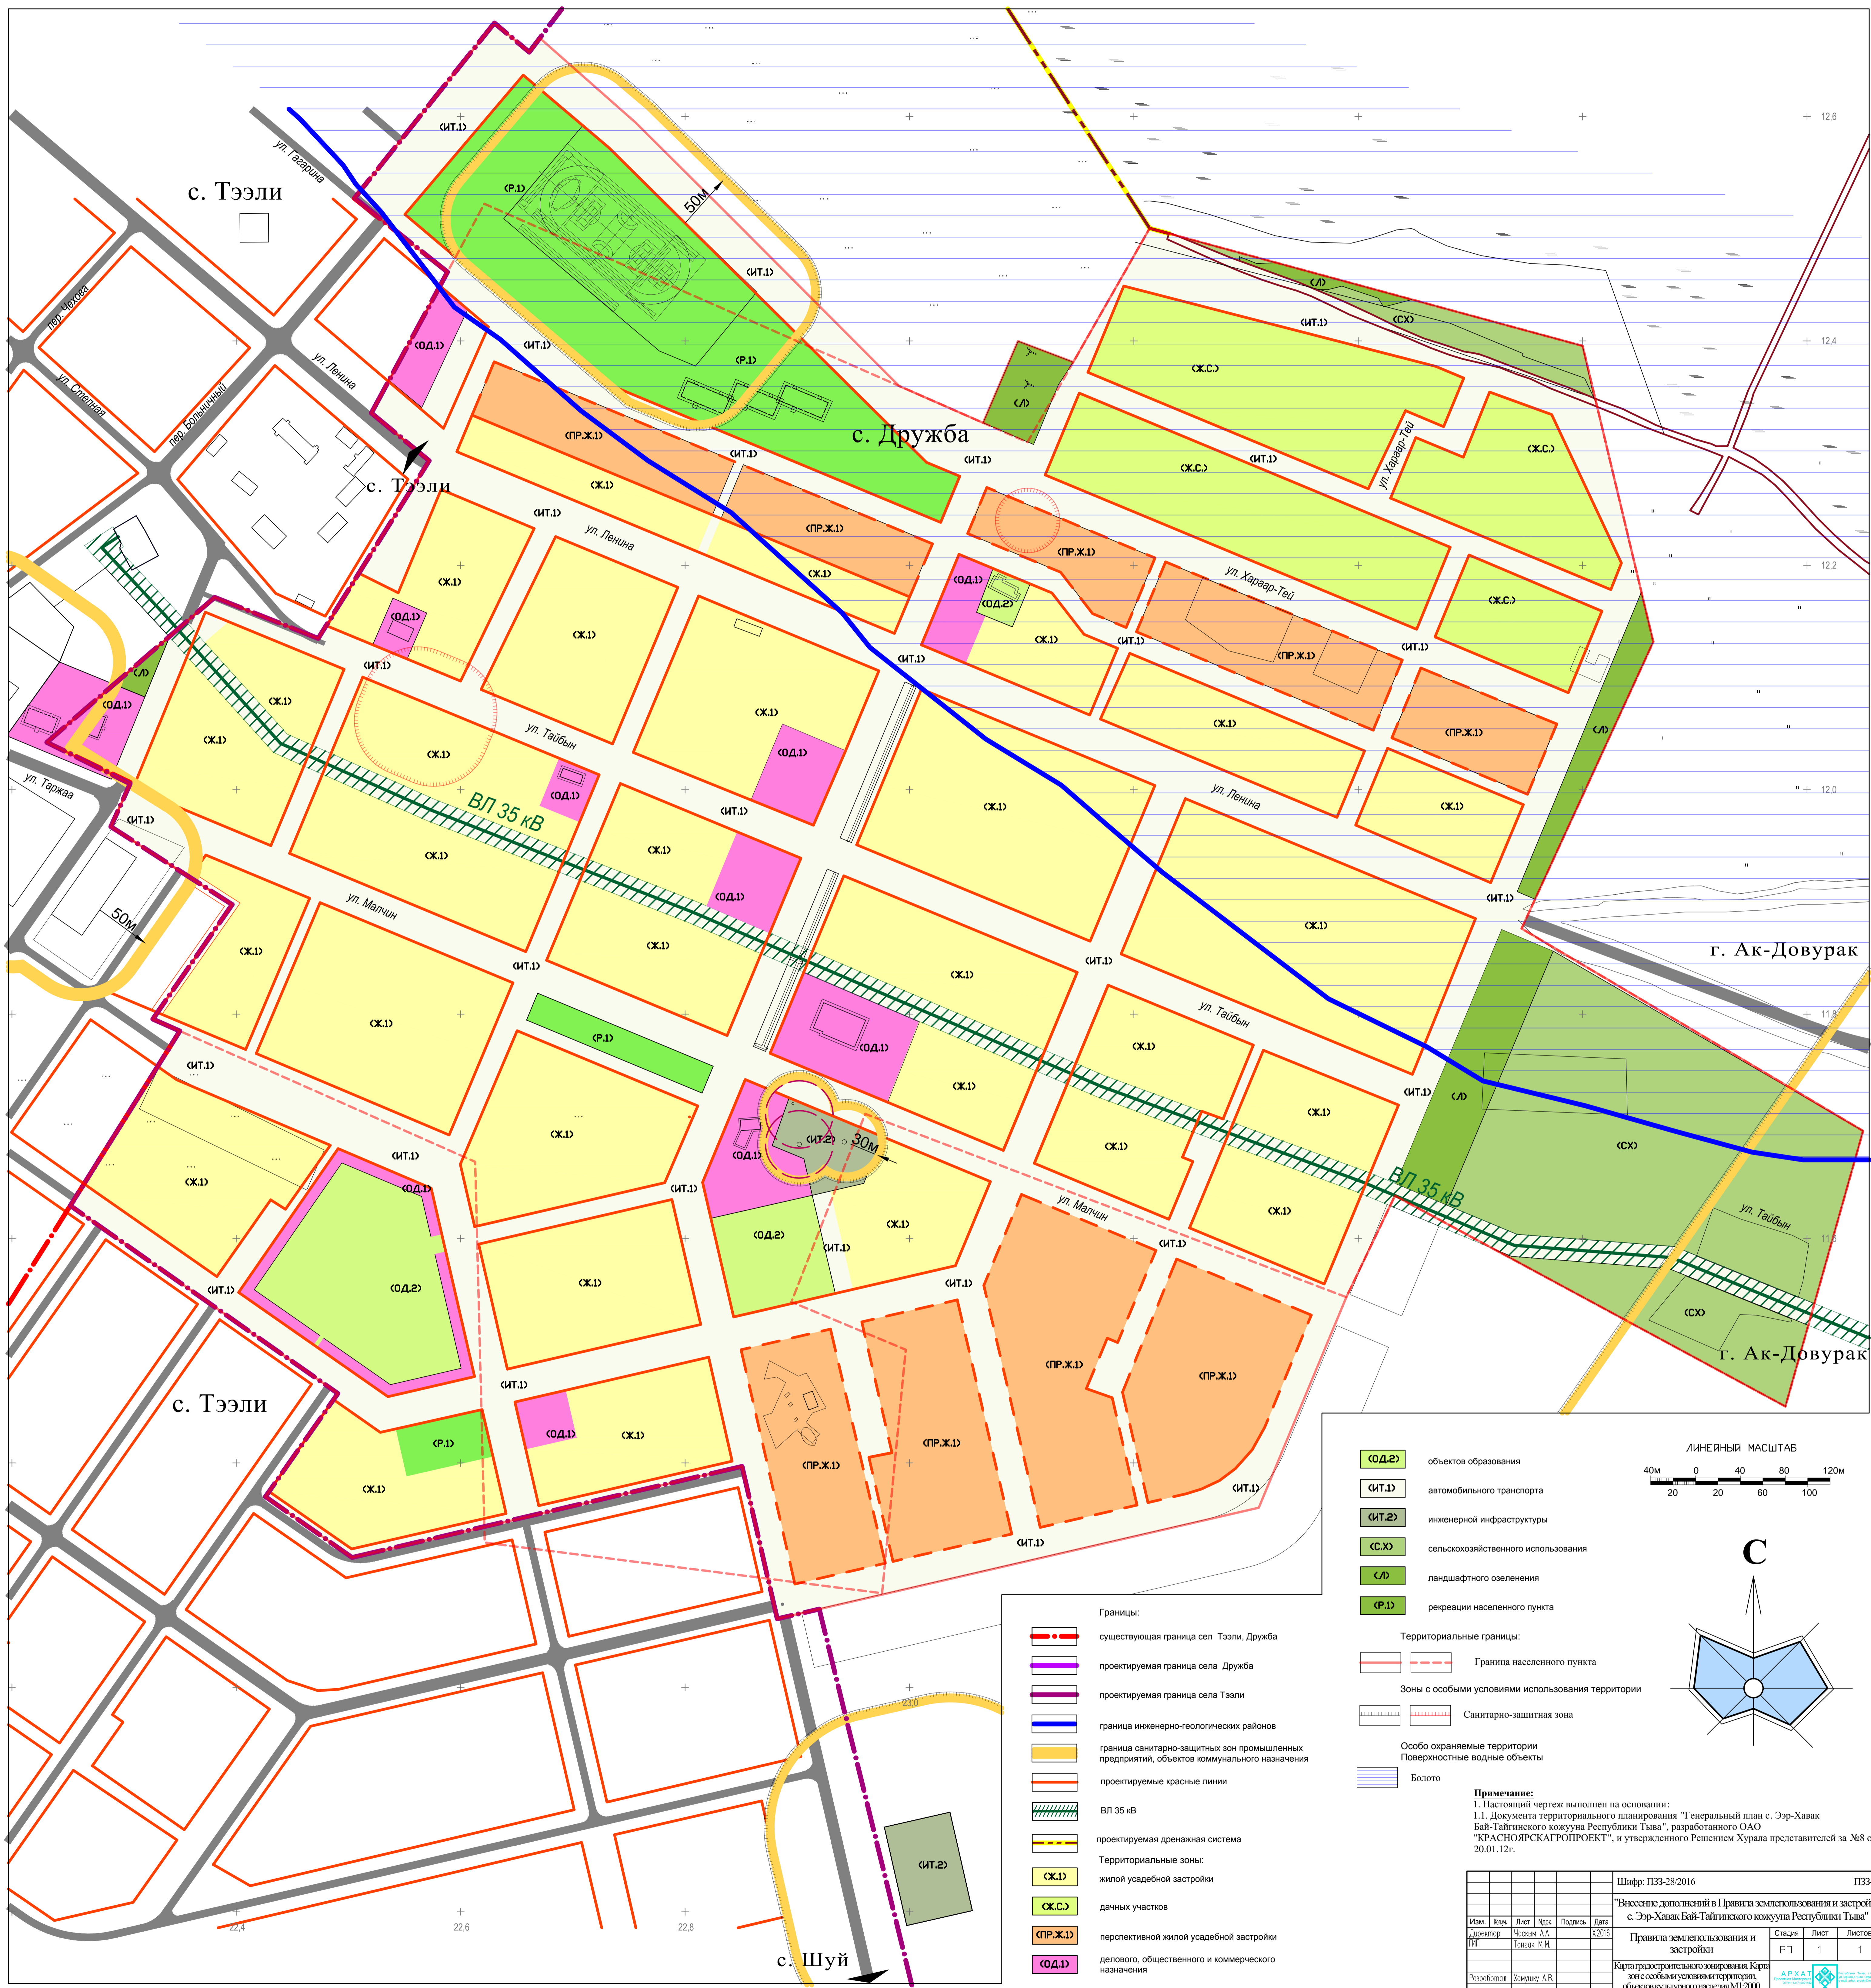

Внесение дополнений в Правила землепользования и застройки с. Эр-Хавак Бай-Тайгинского кожууна Республики Тыва.

Карта градостроительного зонирования. Карта зон с особыми условиями территории, объектов культурного наследия.

Мас. 1:5000. Лист 1 из 1. Дата: 13.05.2016